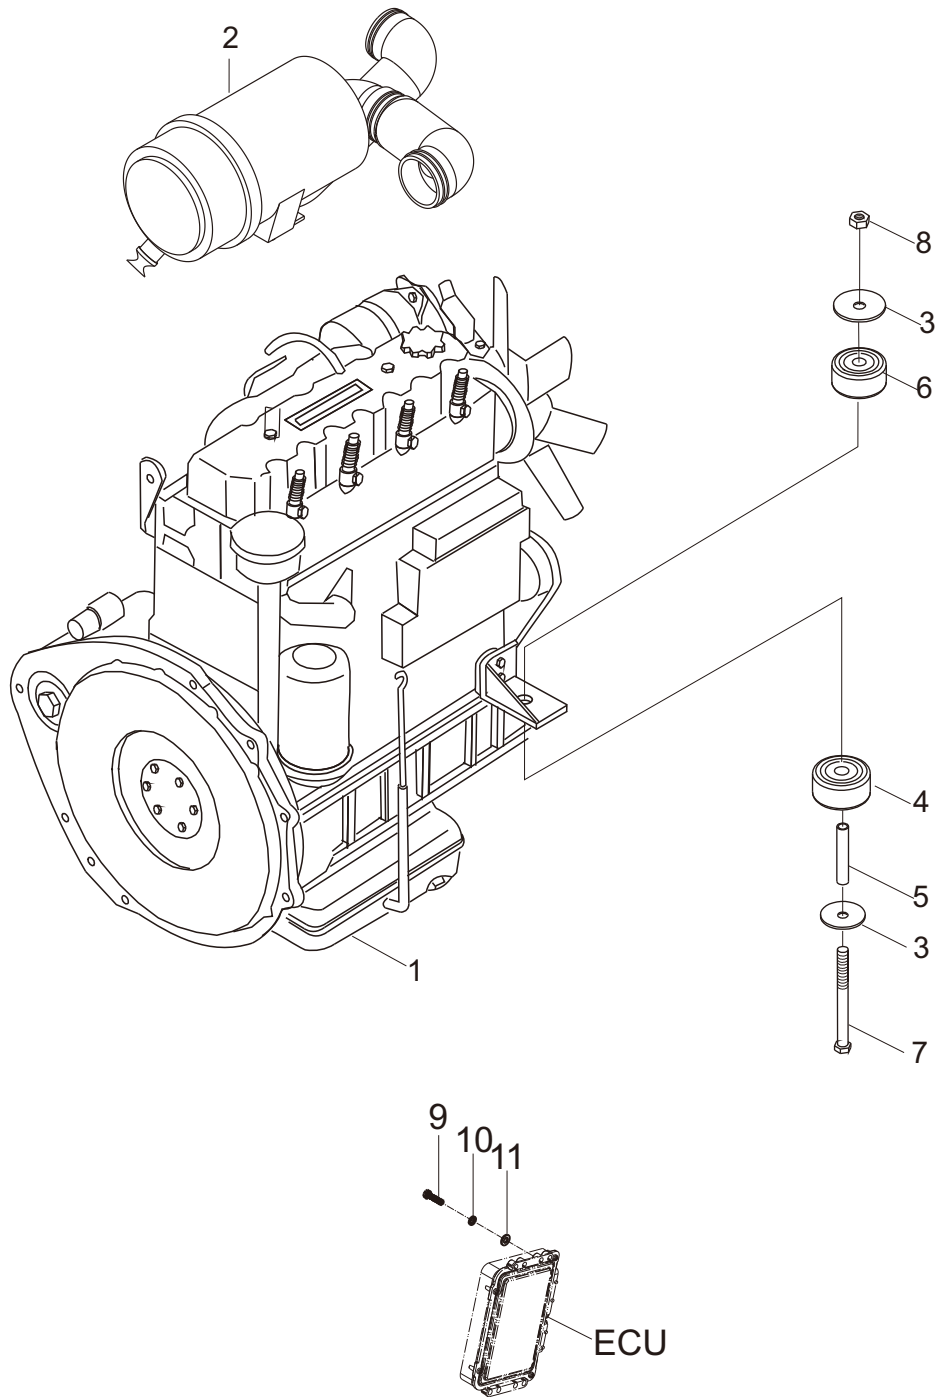

A 发动机安装
A ENGINE SETTING

K9BH1-00001

A 发动机安装
A ENGINE SETTING

序号 Item No.	图号 PartNo.	版本 Edition	零部件名称	Description	件数 Q'ty	备注 Remark	适用时间 Applied time
A	K9BH1-00001	00	发动机安装	Engine setting	1		
01	K9BH1-02001	00	新昌4D27G31国三VP 泵) 柴油机	Engine	1		
02	KM911-00201	00	空滤器安装	Air cleaner ass'y	1	见附表/See attachments	
03	23651-02001	00	垫片	Washer	4		
04	HN231-02011	00	橡胶垫	Rubber	2		
05	22671-02001	00	套管	Sleeve	2		
06	HN231-02021	00	橡胶垫	Rubber	2		
07	B0230-10100	00	螺栓M10x100	Bolt	2	GB5782-86	
08	B7720-00010	00	螺母M10	Nut	2	GB889-86	
09	B1210-06025	00	螺钉M6X25	Bolt	3	GB818-85	
10	B5050-00006	00	垫圈6	Washer, lock	3	GB93-87	
11	B5310-00006	00	垫圈6	Washer	3	GB97.1-85	