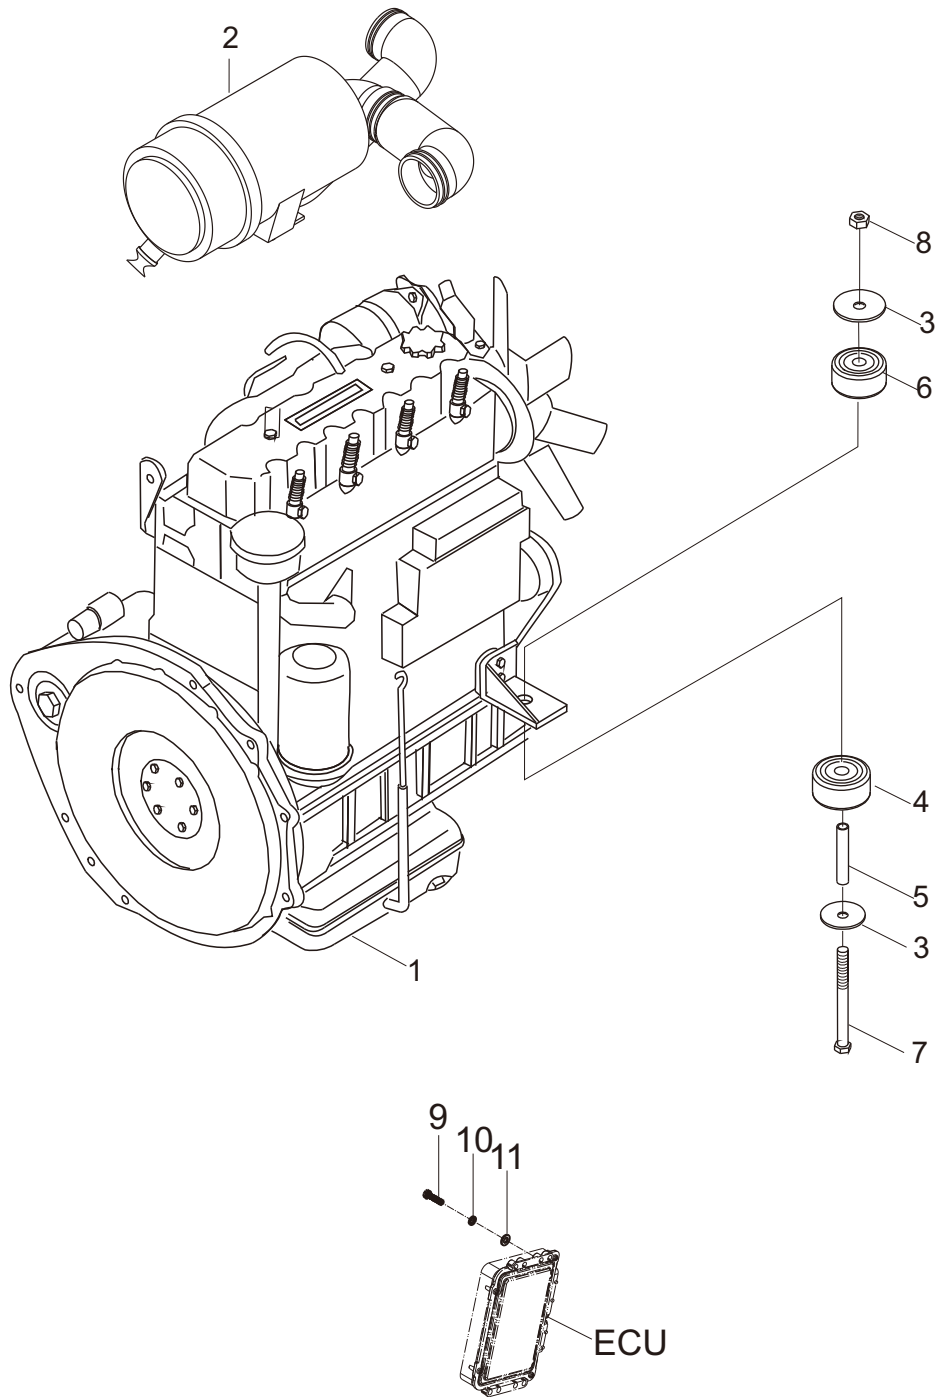

A 发动机安装
A ENGINE SETTING

K9DH1-00001

A 发动机安装
A ENGINE SETTING

序号 Item No.	图号 PartNo.	版本 Edition	零部件名称	Description	件数 Q'ty	备注 Remark	适用时间 Applied time
A	K9DH1-00001	00	发动机安装	Engine setting	1		
01	K9DH1-02001	00	全柴4C2-50V31 (国三 VP泵) 柴油机	Engine	1		
02	KM911-00201	00	空滤器安装	Air cleaner ass'y	1	见附表/See attachments	
03	23651-02001	00	垫片	Washer	4		
04	HN231-02011	00	橡胶垫	Rubber	2		
05	22671-02001	00	套管	Sleeve	2		
06	HN231-02021	00	橡胶垫	Rubber	2		
07	B0230-10100	00	螺栓M10x100	Bolt	2	GB5782-86	
08	B7720-00010	00	螺母M10	Nut	2	GB889-86	
09	B1210-06025	00	螺钉M6X25	Bolt	3	GB818-85	
10	B5050-00006	00	垫圈6	Washer, lock	3	GB93-87	
11	B5310-00006	00	垫圈6	Washer	3	GB97.1-85	