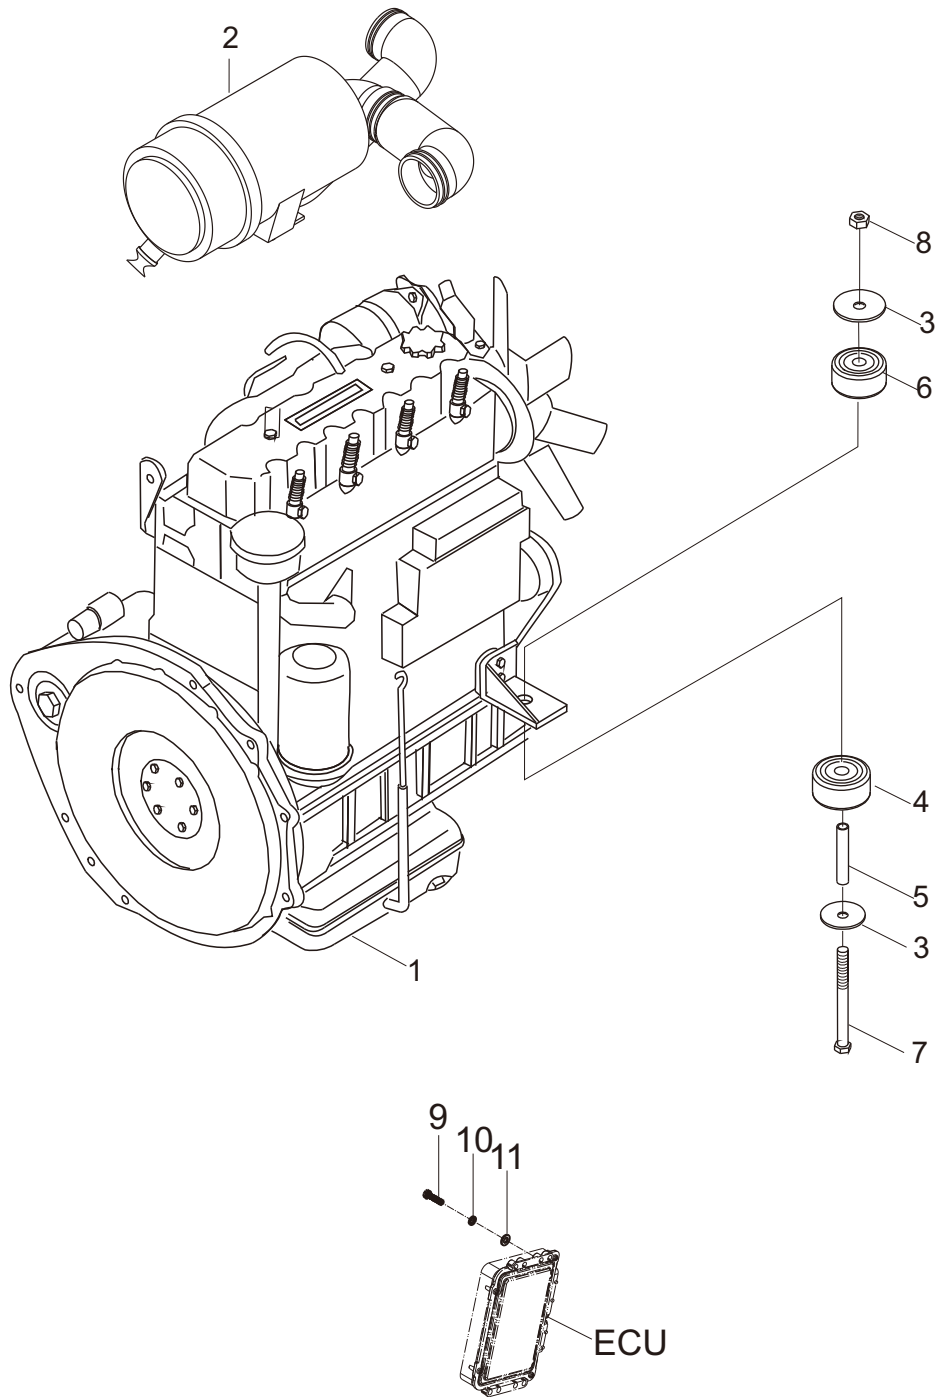

A 发动机安装
A ENGINE SETTING

K9GN1-00001

A 发动机安装
A ENGINE SETTING

序号 Item No.	图号 PartNo.	版本 Edition	零部件名称	Description	件数 Q'ty	备注 Remark	适用时间 Applied time
A	K9GN1-00001	00	发动机安装	Engine setting	1		
01	K9GN1-00101	00	新柴4D29G31发动机	Engine	1		
02	KM911-00201	00	空滤器安装	Air cleaner ass'y	1	见附表/See attachments	
03	A22A1-02041	00	垫圈	Washer	4		
04	HN231-02011	00	橡胶垫	Rubber	2		
05	22671-02001	00	套管	Sleeve	2		
06	HN231-02021	00	橡胶垫	Rubber	2		
07	B0230-10100	00	螺栓M10x100	Bolt	2	GB5782-86	
08	B7720-00010	00	螺母M10	Nut	2	GB889-86	
09	B1210-06025	00	螺钉M6X25	Bolt	3	GB818-85	
10	B5050-00006	00	垫圈6	Washer, lock	3	GB93-87	
11	B5310-00006	00	垫圈6	Washer	3	GB97.1-85	