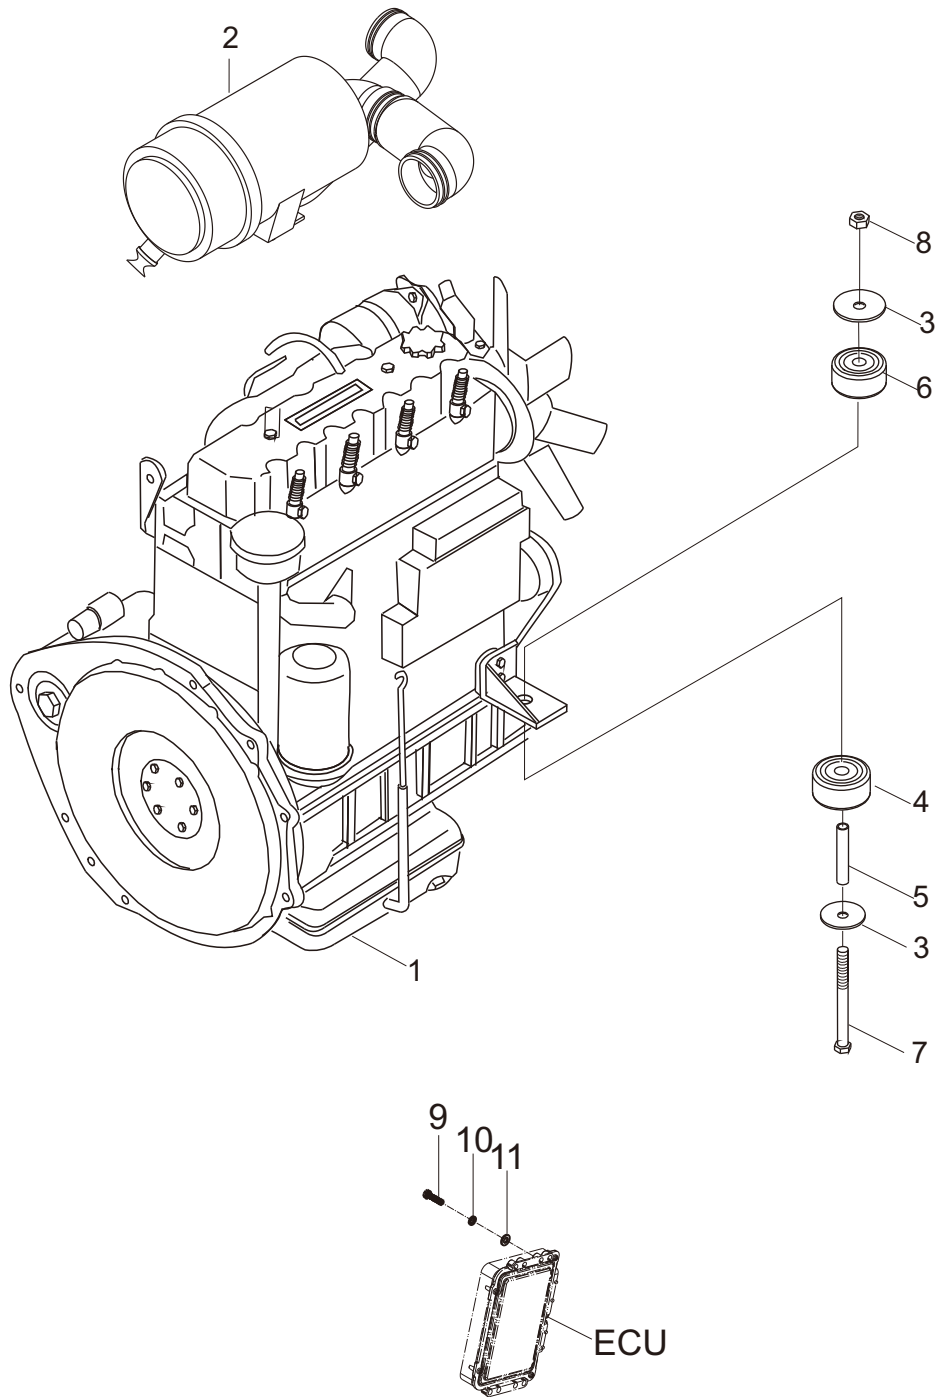

A 发动机安装
A ENGINE SETTING

KBE91-00001

A 发动机安装
A ENGINE SETTING

序号 Item No.	图号 PartNo.	版本 Edition	零部件名称	Description	件数 Q'ty	备注 Remark	适用时间 Applied time
A	KBE91-00001	00	发动机安装	Engine setting	1		
01	HBE91-00201	00	全柴4C2-50V33发动机	Engine	1		
02	K9EG1-00101	00	空滤器安装	Air cleaner ass'y	1	见附表/See attachments	
03	23651-02001	00	垫片	Washer	4		
04	HN231-02011	00	橡胶垫	Rubber	2		
05	22671-02001	00	套管	Sleeve	2		
06	HN231-02021	00	橡胶垫	Rubber	2		
07	B0230-10100	00	螺栓M10x100	Bolt	2	GB5782-86	
08	B7720-00010	00	螺母M10	Nut	2	GB889-86	
09	B1210-06025	00	螺钉M6X25	Bolt	3	GB818-85	
10	B5050-00006	00	垫圈6	Washer, lock	3	GB93-87	
11	B5310-00006	00	垫圈6	Washer	3	GB97.1-85	