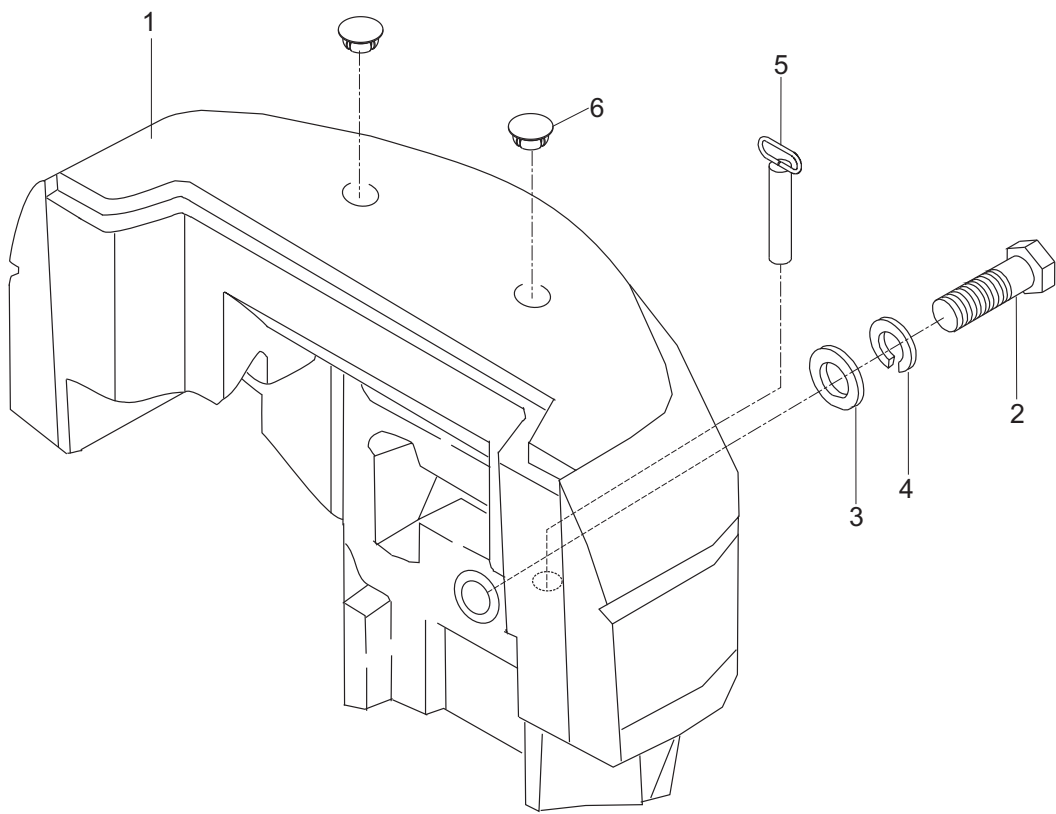

G 平衡重
G COUNTER WEIGHT

K07D6-30001

G 平衡重
G COUNTER WEIGHT

序号 Item No.	图号 PartNo.	版本 Edition	零部件名称	Description	件数 Q'ty	备注 Remark	适用时间 Applied time
A	K07D6-30001	00	平衡重	Count weight	1	HELI	
-	K07D6-30001C	00	平衡重	Count weight	1	CHL	
01	K07D6-32001	00	平衡重体	Count weight	1		
-	K07D6-32001WZ	00	平衡重体	Count weight	1	中性包装 Neutral Packing	
-	K07D6-32001C	00	平衡重体	Count weight	1	CHL	
02	B0230-30180	00	螺栓M30x190	Bolt	2	GB5782-86	
03	22216-30051	01	平垫圈	Washer	2		
04	B5050-00030	00	垫圈30	Washer, lock	2	GB93-87	
05	25596-32051	00	牵引销	Pin	1		
06	A24K6-32011	01	平衡重饰盖	Cap	2		