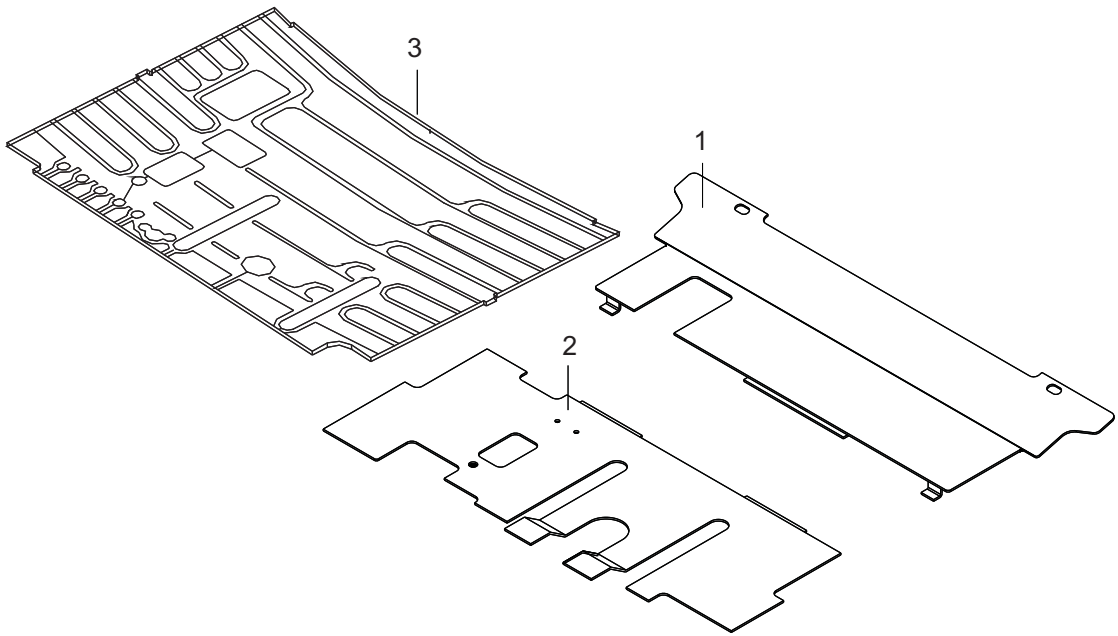

G 底板类
G FLOOR BOARD

KL916-50001

G 地板类
G FLOOR BOARD

序号 Item No.	图号 PartNo.	版本 Edition	零部件名称	Description	件数 Q'ty	备注 Remark	适用时间 Applied time
A	KL916-50001	00	地板类	Floor board	1		
01	KL916-50101	00	后地板总成	Floor board(Rear)	1		
02	KM916-50201	00	前地板总成	Floor board(Front)	1		
03	A22A6-52252	00	地板垫	Mat	1		