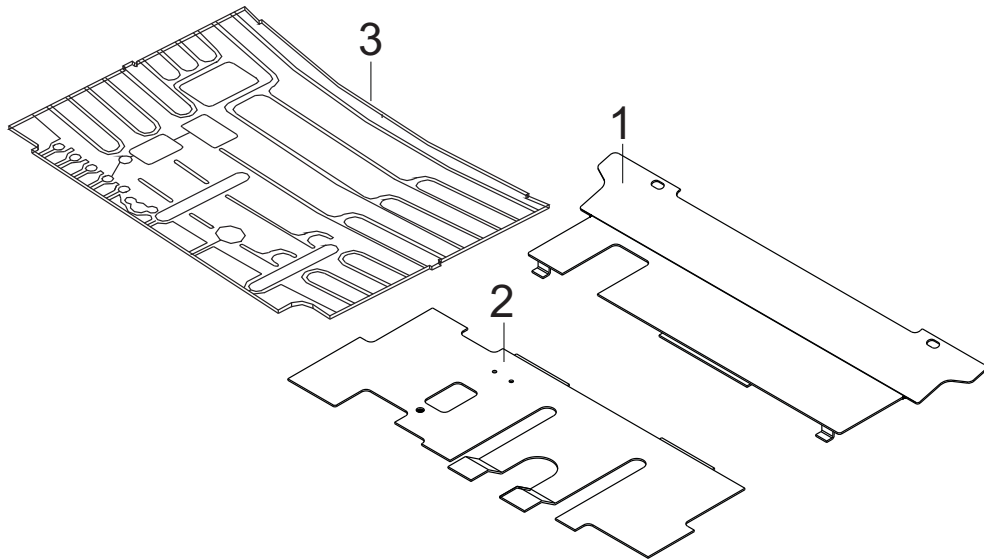

G 底板类
G FLOOR BOARD

KM916-50001

G 地板类
G FLOOR BOARD

序号 Item No.	图号 PartNo.	版本 Edition	零部件名称	Description	件数 Q'ty	备注 Remark	适用时间 Applied time
A	KM916-50001	00	地板类	Floor board	1		
01	KM916-50101	00	后地板总成	Floor board(Rear)	1		
02	KL916-50201	00	前地板总成	Floor board(Front)	1		
03	K9MK6-52201	00	地板垫	Mat	1		